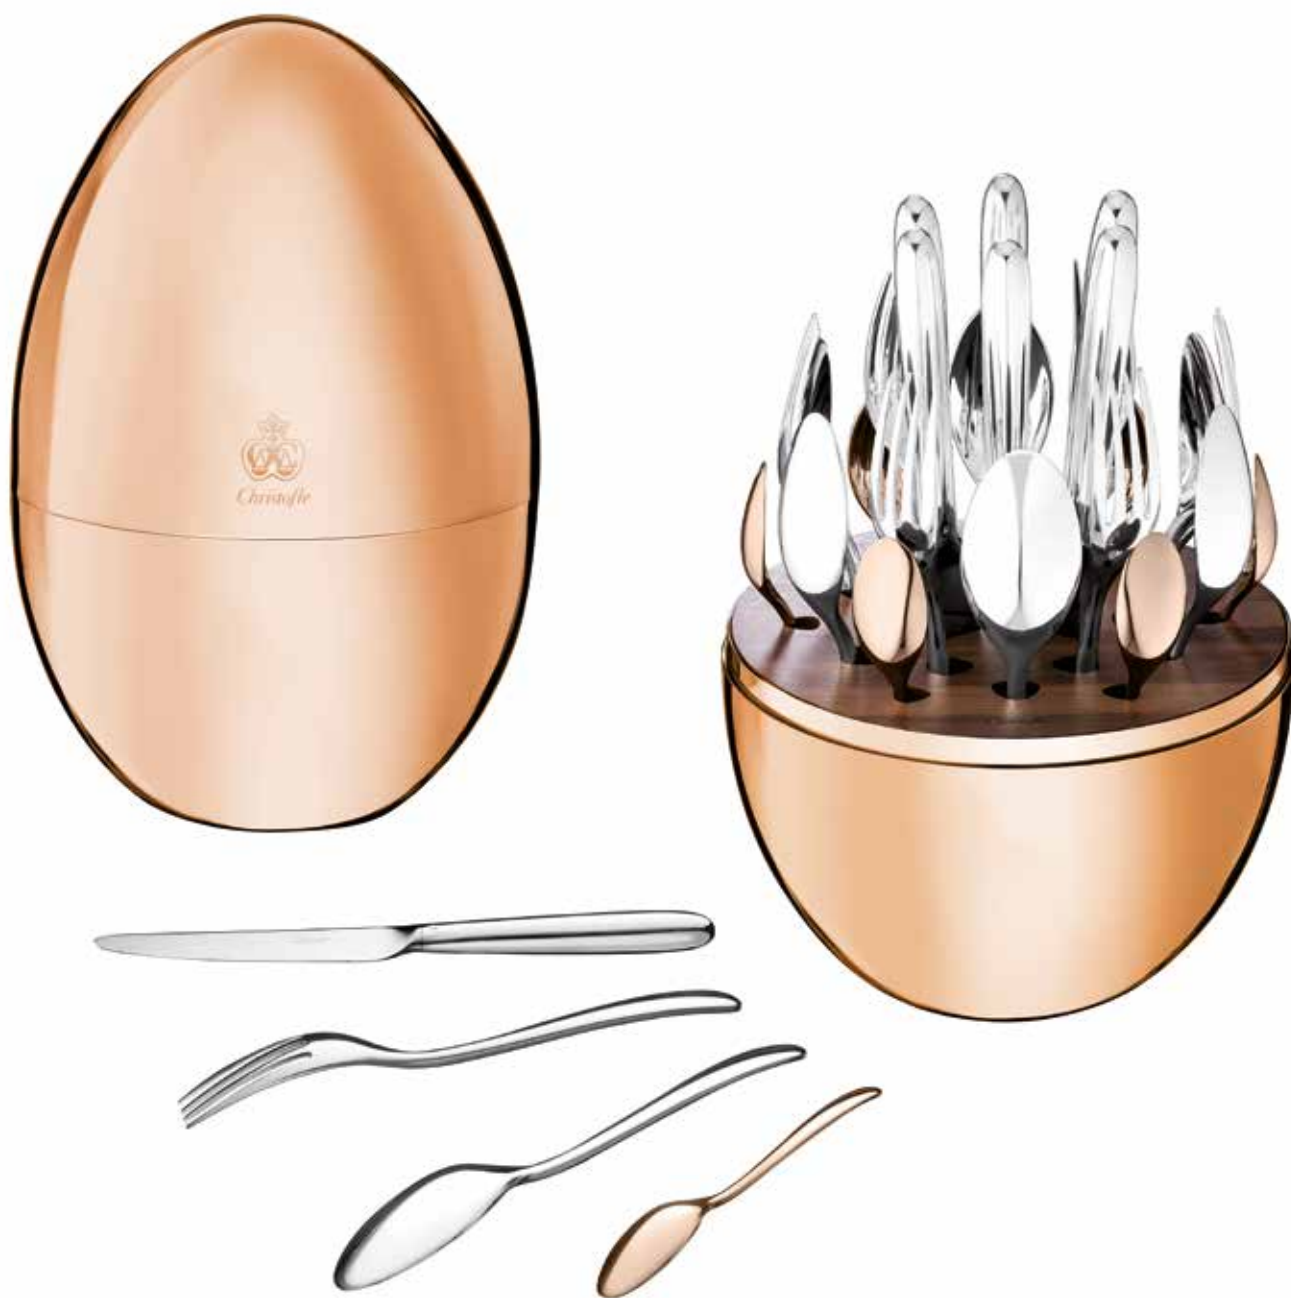

# MOOD

by  
*Christofle*  
PARIS

Couverts en métal argenté | *Silver plated flatware*

H: 30cm - 11 3/4" | Ø: 20cm - 7 7/8"

00 65 299

MOOD BY CHRISTOFLE

Set de 24 Couverts pour 6 personnes

*24-piece flatware set for 6 persons*

Couverts en métal argenté | *Silver plated flatware*

Cuillères à café dorées à l'or rose 18 carats | *Coffee spoons gilded with 18-carat pink gold*

H: 30cm - 11 3/4" | Ø: 20cm - 7 7/8"

00 65 399

**MOOD PRECIOUS**

Cuillères à espresso en métal doré à l'or rose 18 carats | *Gilded metal 18-carat pink gold espresso spoons*

H : 13 cm - 5 1/8" | Ø : 8.7 cm - 3 3/7"

03 65 636

**MOOD COFFEE PRECIOUS**

**Set de 6 cuillères à espresso**