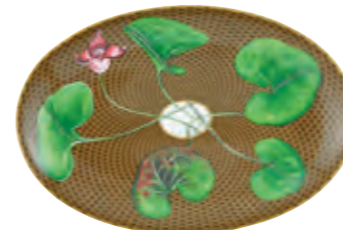

Asarum
en coffret / in a gift box
0657-37-508023
sans coffret / without gift box
0657-37-508823